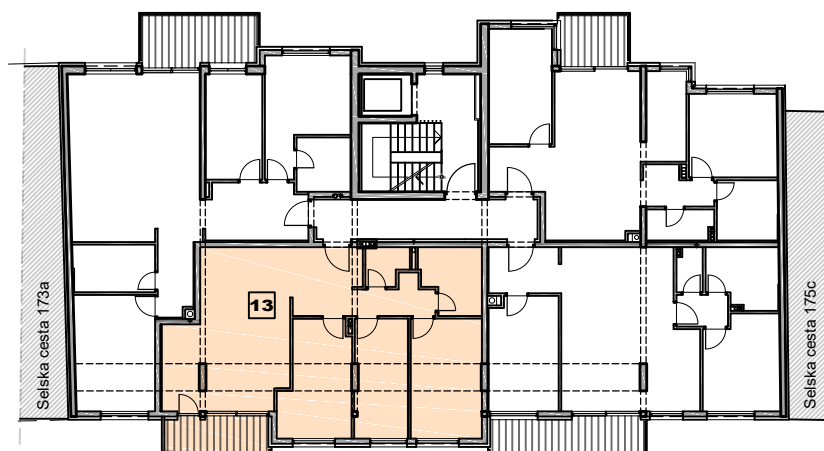

STAN 13 - III kat

UKUPNA POVRŠINA: 78,12m²

3. kat

Selska cesta