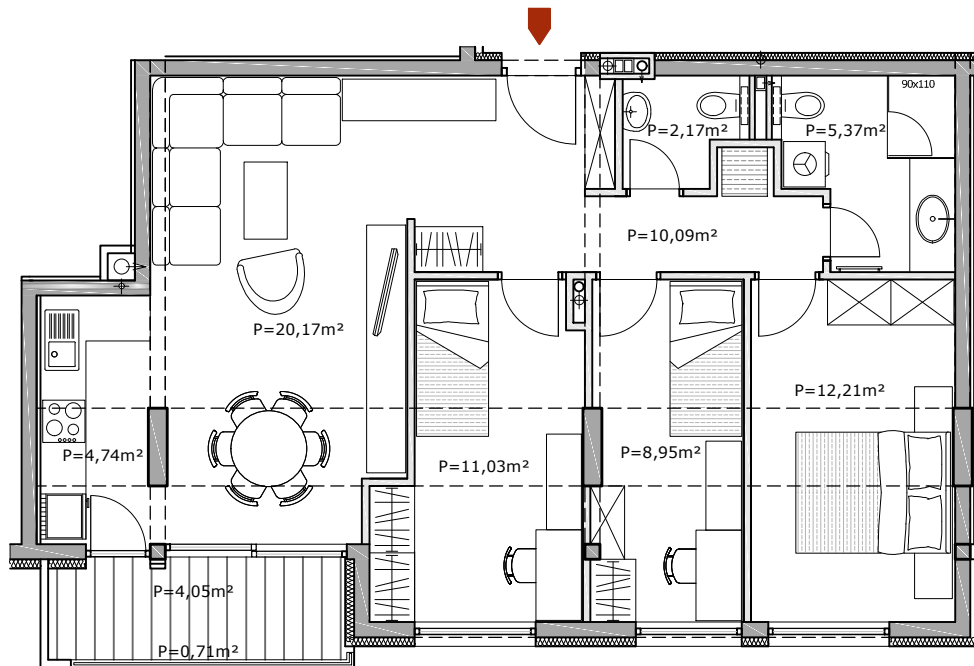

STAN 13 - III kat

UKUPNA POVRŠINA: 78,12m²

3. kat

Selska cesta