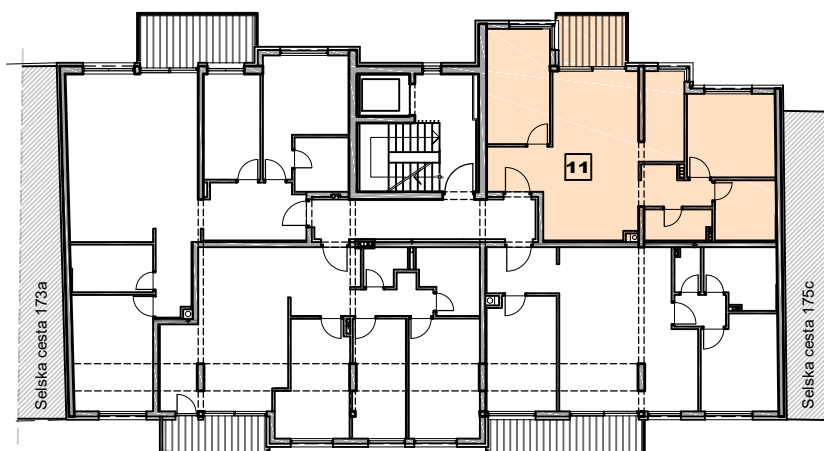

STAN 11 - III kat

UKUPNA POVRŠINA: 66,88m²

3. kat