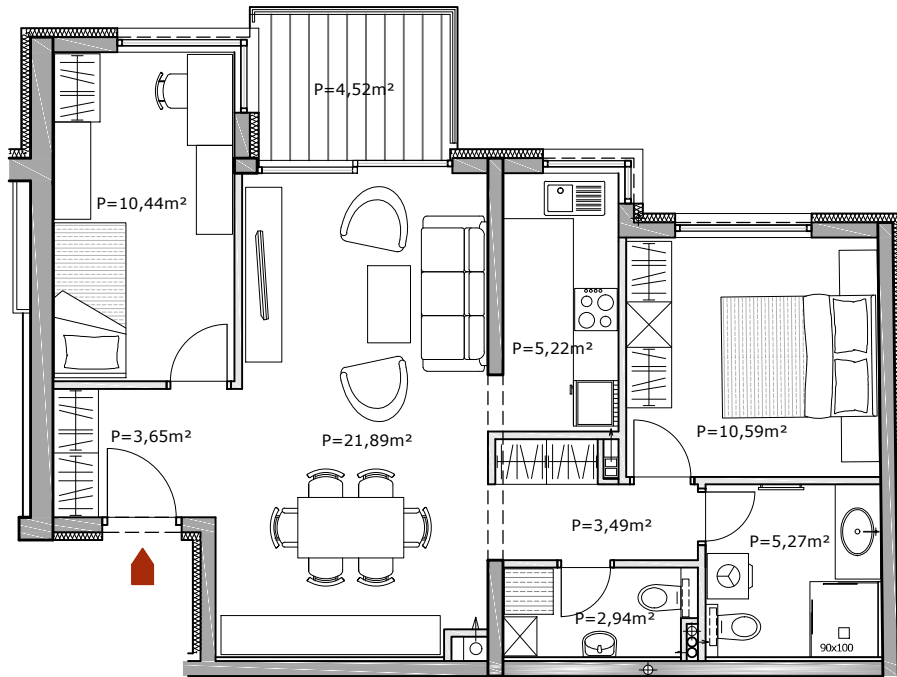

STAN 11 - III kat

UKUPNA POVRŠINA: 66,88m²

3. kat