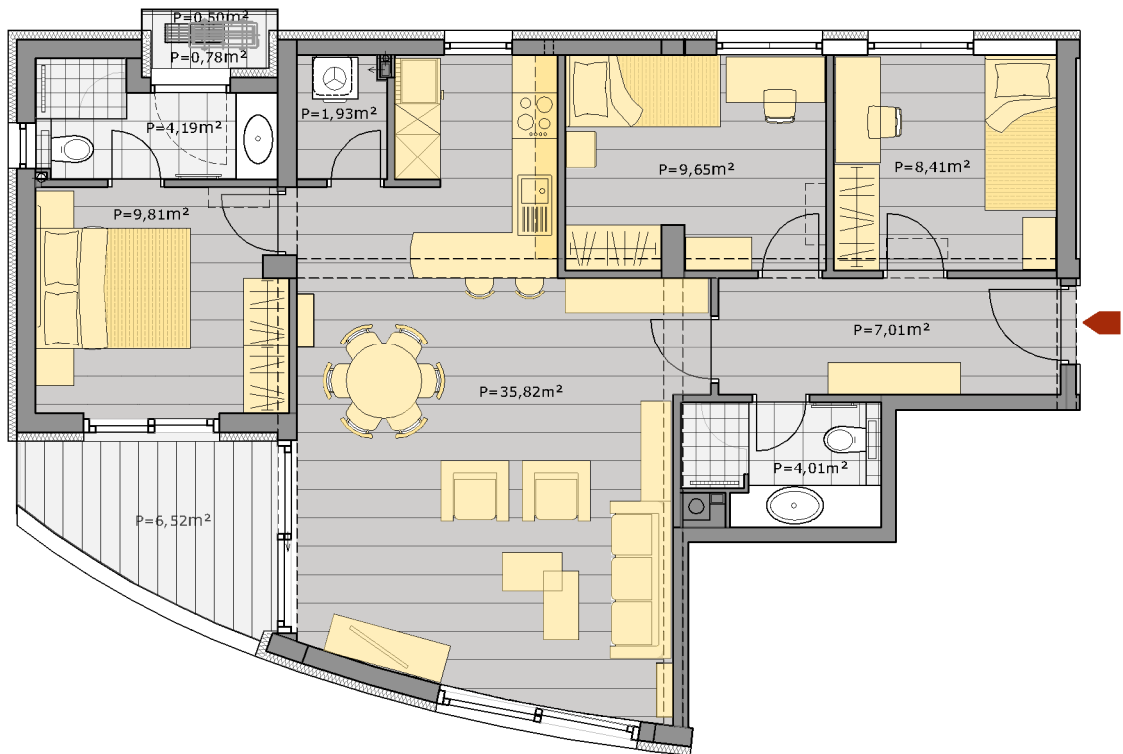

STAN 4 - I kat

stan.....86,55m²

spremište 3,15m².....1,58m²

UKUPNA POVRŠINA: 88,13m²

1. kat

Ulica Put Stanova